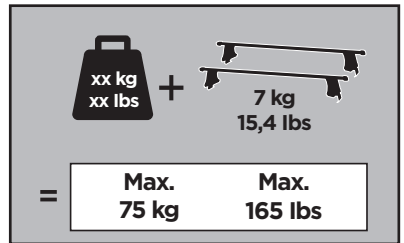

Thule Rapid System Kit 1023

> Instructions

NISSAN Bluebird, 4-dr Sedan, 96-01

INFINITI G20, 4-dr Sedan, *99-02

NISSAN Primera (P11), 4-dr Sedan, 97-01

NISSAN Primera (P11), 5-dr Hatchback, 97-01

NISSAN Sentra, 4-dr Sedan, *00-06

NISSAN Sunny, 4-dr Sedan, 99-07

*North America

ISO 11154-E

16 x4

72 x4

x1

x1

1

	X (scale)	X (mm)	X (inch)
NISSAN Bluebird , 4-dr Sedan, 96-01	26	911	35 ⁷ / ₈
INFINITI G20 , 4-dr Sedan, *99-02	26,5	916	36 ¹ / ₈
NISSAN Primera (P11) , 4-dr Sedan, 97-01	26,5	916	36 ¹ / ₈
NISSAN Primera (P11) , 5-dr Hatchback, 97-01	26,5	916	36 ¹ / ₈
NISSAN Sentra , 4-dr Sedan, *00-06	21	861	33 ⁷ / ₈
NISSAN Sunny , 4-dr Sedan, 99-07	21	861	33 ⁷ / ₈

	Y (scale)	Y (mm)	Y (inch)
NISSAN Bluebird , 4-dr Sedan, 96-01	24	891	35 ¹ / ₈
INFINITI G20 , 4-dr Sedan, *99-02	23,5	886	34 ⁷ / ₈
NISSAN Primera (P11) , 4-dr Sedan, 97-01	23,5	886	34 ⁷ / ₈
NISSAN Primera (P11) , 5-dr Hatchback, 97-01	23,5	886	34 ⁷ / ₈
NISSAN Sentra , 4-dr Sedan, *00-06	17	821	32 ³ / ₈
NISSAN Sunny , 4-dr Sedan, 99-07	17	821	32 ³ / ₈