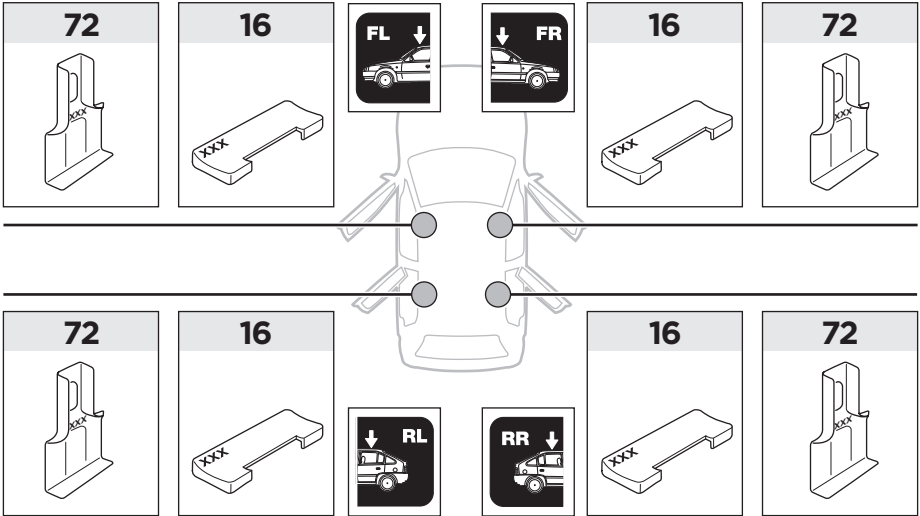

	Y (scale)	Y (mm)	Y (inch)
NISSAN Bluebird , 4-dr Sedan, 96-01	24	891	35 ¹ / ₈
INFINITI G20 , 4-dr Sedan, *99-02	23,5	886	34 ⁷ / ₈
NISSAN Primera (P11) , 4-dr Sedan, 97-01	23,5	886	34 ⁷ / ₈
NISSAN Primera (P11) , 5-dr Hatchback, 97-01	23,5	886	34 ⁷ / ₈
NISSAN Sentra , 4-dr Sedan, *00-06	17	821	32 ³ / ₈
NISSAN Sunny , 4-dr Sedan, 99-07	17	821	32 ³ / ₈

2

NISSAN Bluebird, 4-dr Sedan, 96-01

INFINITI G20, 4-dr Sedan, *99-02

NISSAN Primera (P11), 4-dr Sedan, 97-01

NISSAN Primera (P11), 5-dr Hatchback, 97-01

NISSAN Sentra, 4-dr Sedan, *00-06

NISSAN Sunny, 4-dr Sedan, 99-07

3

	W (mm)	Z (mm)	W (inch)	Z (inch)
NISSAN Bluebird , 4-dr Sedan, 96-01	200	700	7 ⁷ / ₈	27 ¹ / ₂
INFINITI G20 , 4-dr Sedan, *99-02	150	700	5 ⁷ / ₈	27 ¹ / ₂
NISSAN Primera (P11) , 4-dr Sedan, 97-01	150	700	5 ⁷ / ₈	27 ¹ / ₂
NISSAN Primera (P11) , 5-dr Hatchback, 97-01	150	700	5 ⁷ / ₈	27 ¹ / ₂
NISSAN Sentra , 4-dr Sedan, *00-06	170	610	6 ³ / ₄	24
NISSAN Sunny , 4-dr Sedan, 99-07	170	610	6 ³ / ₄	24